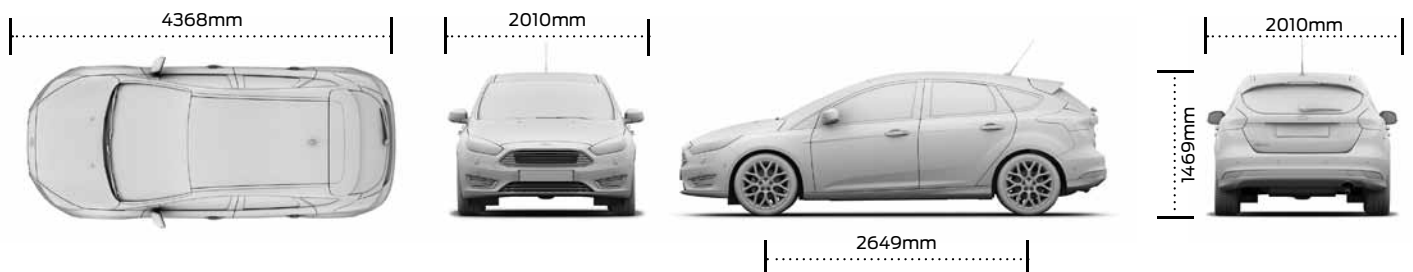

Dimensions

		الأبعاد
Overall length (mm)	4368	الطول الكلي (مم)
Overall width - with mirrors (mm)	2010	العرض الكلي - مع المرايا الجانبية (مم)
Overall height - without roofrails (mm)	1469	الارتفاع الكلي - بدون حمالات السقف (مم)
Wheelbase (mm)	2649	قاعدة العجلات (مم)