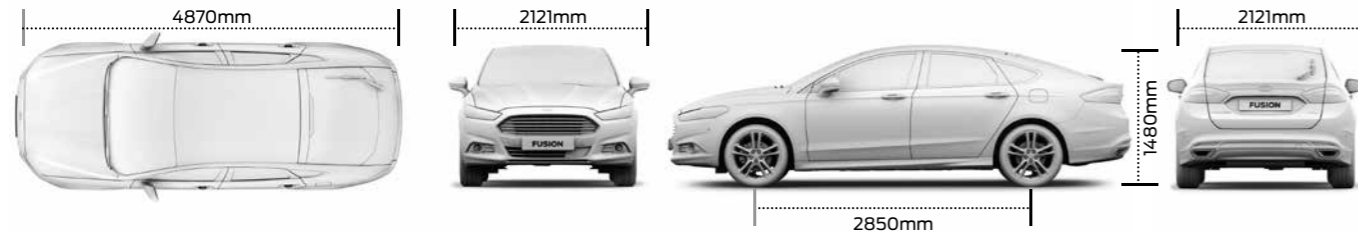

الأبعاد	Dimensions	
الطول (مم)	4,870	Length (mm)
العرض (مم)	2,121	Width (mm)
الارتفاع (مم)	1,480	Height (mm)
قاعدة العجلات (مم)	2,850	Wheelbase (mm)

FORD FUSION 2017

Model	Fusion				الموديل
	Trend Sedan	Sport Sedan	Titanium Sedan	Titanium liftback	القة
Performance Features					مواصفات الأداء
Engine	Ecoboost				المحرك
Displacement	1.5L				السعة اللترية
Transmission	6 speed A/T				ناقل الحركة
Maximum power (HP @ RPM)	157 @6000				القوة القصوى
Maximum torque (N.m@RPM)	240 @ 1600 – 4000				العزم
Mechanical Features					التجهيزات الميكانيكية
Select Shift with Steering Wheel Mounted Paddle Shifter	●	●	●	●	تحكم في ناقل الحركة عن طريق ريش خلف عجلة القيادة
Electric Handbrake	●	●	●	●	فرامل يدوية كهربائية
Adjustable Steering Column - Reach & Rake	●	●	●	●	التحكم في عجلة القيادة في أربع اتجاهات
Anti-Lock Braking System (ABS)	●	●	●	●	نظام فرامل مانعة للإنغلاق
Electronic Stability Program (ESP) With Hill Launch Assist (HLA)	●	●	●	●	برنامج التحكم في ثبات السيارة الإلكتروني ونظام المساعدة على صعود التلال
Electric Power Assisted Steering (EPAS)	●	●	●	●	عجلة قيادة بمؤازرة كهربائية
Cruise Control with Automatic Speed Limiting Device (ASLD)	●	●	●	●	منبت ومحدد سرعة
Active Park Assist	○	○	●	○	نظام الركن الأوتوماتيكي
Power Tailgate	○	○	○	●	فتح وغلق صندوق الأمتعة كهربائياً
Automatic Windshield Wash/Wipe w/ Variable Sensitivity Adjustment	○	●	●	●	حساسات مطر للمساحات الأمامية
Safety and Security Features					تجهيزات السلامة والأمان
7 airbags	●	●	●	●	سبع وسائد هوائية
Keyless Start	●	●	●	●	زر لتشغيل السيارة بدون مفتاح
Keyless entry	○	●	●	●	فتح وغلق السيارة بدون مفتاح
Distributed Engine immobiliser	●	●	●	●	مفتاح مشفر
My Key	●	●	●	●	نظام MyKey للتحكم بوظائف السيارة للمفتاح الإلكتروني
Auto Door Locking	●	●	●	●	غلق أوتوماتيكي للسيارة
Exterior features					التجهيزات الخارجية
Privacy glass	●	●	●	●	زجاج معتم
Fog lamps	●	●	●	●	فوانيس شبورة
LED Daytime running lamps integrated in headlamps	○	○	●	●	أضواء LED نهائية مدمجة بالفانوس الأمامي
LED Daytime running lamps	●	●	○	○	أضواء LED نهائية
LED Rear Combination Lamps	●	●	●	●	مصابيح LED خلفية
Auto-lighting (Auto On-Off Headlamp)	○	●	●	●	إضاءة أوتوماتيكية
Power Tilt / Vent / Slide (TVS) Sun Roof	○	●	●	○	فتحة سقف
Panorama Laminated IR Roof - Fixed Glass	○	○	○	●	سقف زجاج بانوراما
16 inch alloy wheels with tire size 215/60R16	●	○	○	○	جنوط رياضية مقاس 16 بوصة مع إطارات مقاس 215/60R16
17 inch alloy wheels with tire size 235/50R17	○	●	○	○	جنوط رياضية مقاس 17 بوصة مع إطارات مقاس 235/50R17
18 inch alloy wheels with tire size 235/45R18	○	○	●	●	جنوط رياضية مقاس 18 بوصة مع إطارات مقاس 235/45R18
Power and Auto folding mirrors	●	●	●	●	مرآيات جانبية بإمكانية ضم كهربائي أوتوماتيكي
Adaptive LED	○	○	●	●	كشافات LED متأقلمة مع حالة الطريق
Interior features					التجهيزات الداخلية
Dual Zone electronic automatic temperature control	●	●	●	●	تكييف ثنائي المناطق مع إمكانية التحكم في درجة الحرارة أوتوماتيكياً
Rear Compartment Air ducts	●	●	●	●	فتحات تهوية خلفية
Digital cluster	○	○	●	●	شاشة لوحة عدادات رقمية
Front and rear parking sensors	●	●	●	●	حساسات ركن أمامية وخلفية
Rear view camera	○	●	●	●	كاميرا خلفية
Leather Steering Wheel	●	●	●	●	عجلة قيادة بكسوة جلد
10-way Power adjustable driver seat with memory	○	○	●	●	إمكانية تعديل وضع مقعد السائق في 10 اتجاهات مع خاصية الذاكرة
10-way power adjustable passenger seat	○	○	●	●	إمكانية تعديل وضع مقعد الراكب الأمامي في 10 اتجاهات
Luxury leather seats	○	○	●	●	مقاعد من الجلد الفاخر
Variable heated driver & passenger seat	○	○	●	●	سخانات بالمقاعد الأمامية
Ambient Lighting (Multi-Colour)	●	●	●	●	أنوار داخلية بألوان متعددة
CD, AM/FM	●	●	●	●	مشغل راديو وإسطوانات
8 Speaker Audio	●	●	●	●	8 سماعات
SYNC 1.1 (Phone synchronisation and voice commands to control music and phone)	●	○	○	○	نظام SYNC 1.1 للتحكم بالهواتف الذكية عن طريق الأوامر الصوتية
SYNC 3 (Phone synchronisation with touch screen and voice commands to control music and phone and climate control)	○	●	●	●	نظام SYNC 3 للتحكم بالهواتف الذكية والتكيف عن طريق شاشة تعمل باللمس والأوامر الصوتية
4 Inch Multi- Function Display Screen	●	○	○	○	شاشة 4 بوصة متعددة الأغراض
8 inch touch screen	○	●	●	●	شاشة 8 بوصة تعمل باللمس
Smart Navigation System	○	●	●	●	جهاز ملاحة زكي