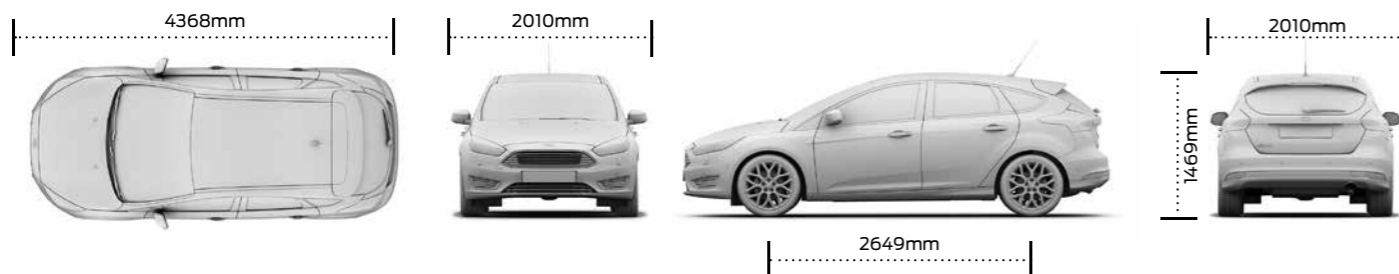

Dimensions	الأبعاد
Overall length (mm)	4368 الطول الكلي (مم)
Overall width - with mirrors (mm)	2010 العرض الكلي - مع المرايا الجانبية (مم)
Overall height - without roof rails (mm)	1469 الارتفاع الكلي - بدون حمالات السقف (مم)
Wheelbase (mm)	2649 قاعدة العجلات (مم)